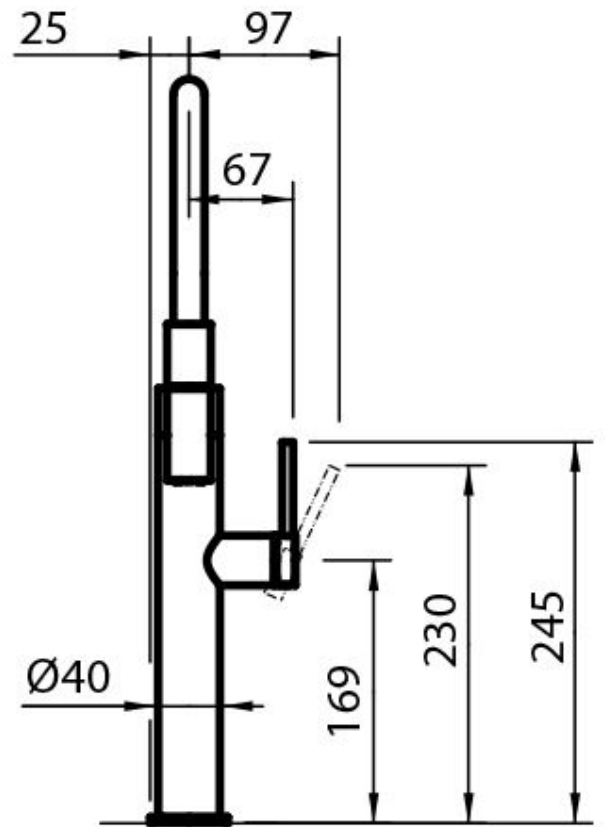

360°

Base d'appui \varnothing 50mm

Cartouche À disques céramiques

Trou mitigeur \varnothing 35mm

Partie esthétiques Pièces esthétiques en acier AISI 316 avec traitement PVD

Épaisseur maximale du top 40 mm

DESSINS TECHNIQUES