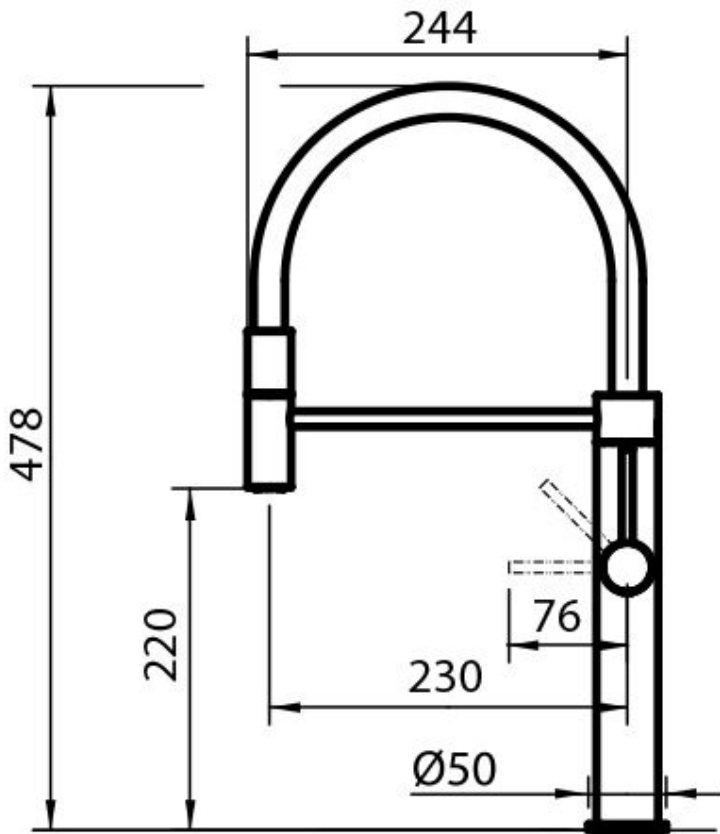

360°

Base d'appui \varnothing 50mm

Cartouche À disques céramiques

Trou mitigeur \varnothing 35mm

Partie esthétiques Pièces esthétiques en acier AISI 316 avec traitement PVD

Épaisseur maximale du top 40 mm

DESSINS TECHNIQUES